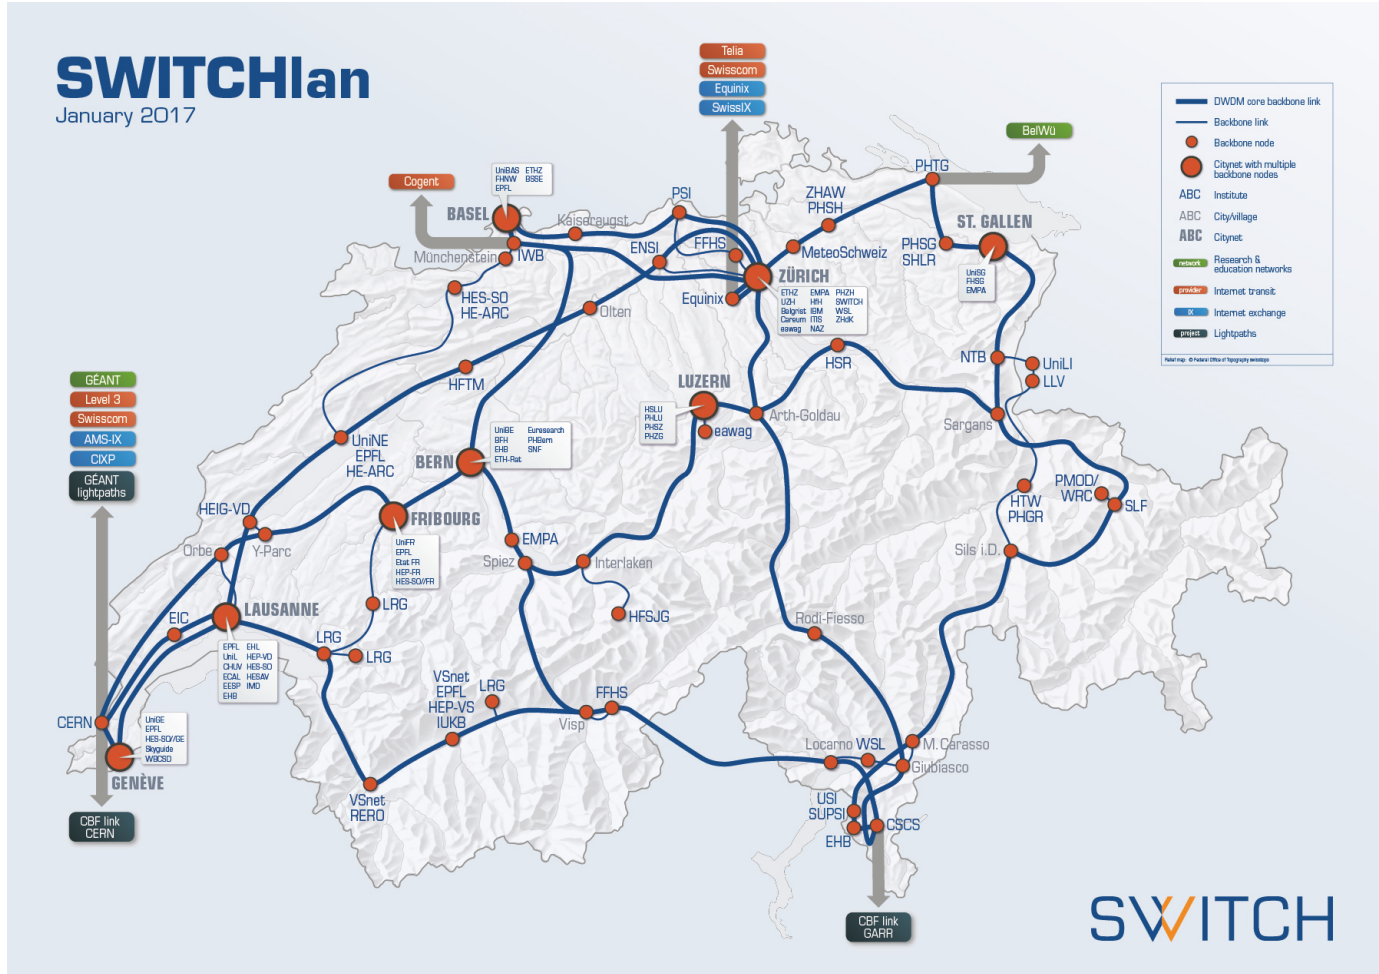

SWITCHlan

SWITCHlan
January 2017

SWITCH